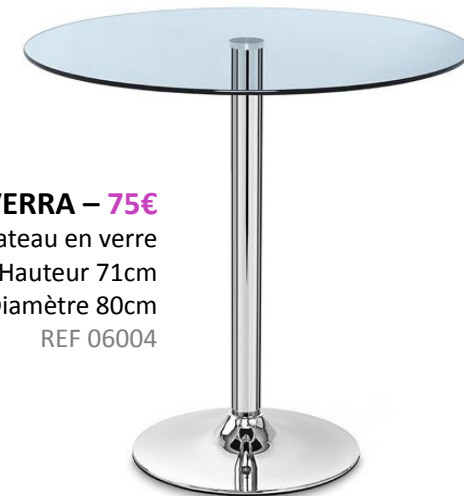

SOFT - 42€
Hauteur réglable
Assise noir
REF 05015

LAGUNE – 35€
Tabouret avec assise rotative
REF 05017

Tabourets accueil et bar

BILLOSTA- 50€
Hauteur réglable
Avec dossier
Assise noir synthétique

REF 05013

Les tables

Les basiques

Table RAPIDO T – 35€

Décor bois
⊙ 80cm.
Hauteur 72cm
Personnalisation du plateau
+20€
REF 06001

FÉRIA – 63€

Hauteur 75cm, pied
chromé, plateau décor bois
⊙ 80cm
REF 06002

NOVI – 75€

Table blanche hauteur 75cm et ⊙
105cm.
REF 06003

SURF – 51€

Plateau 120x60 cm décors blanc
Hauteur 71 cm
REF 06007

VERRA – 75€

Plateau en verre
Hauteur 71cm
Diamètre 80cm
REF 06004

Les basiques

Table pliante ronde – 13,50€

Hauteur 74 cm \varnothing 150 cm

Contreplaqué vernis

REF 06005

Table pliante ronde – 17,50€

Hauteur 74 cm \varnothing 180 cm

Contreplaqué vernis

REF 06006

Table EXAMEN – 12€

1200X600X710 mm