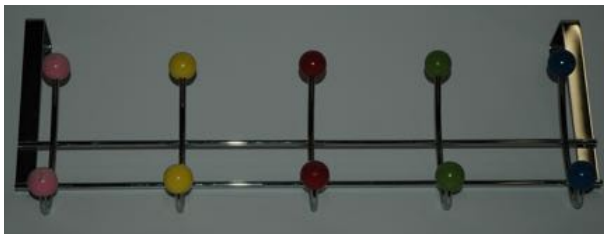

Les portes manteaux

Portant – 35€
Avec 25 cintres
REF 11003

0,26€
l'unité

Lot de 50 cintres – 13€
Photo non contractuelle
REF 11005